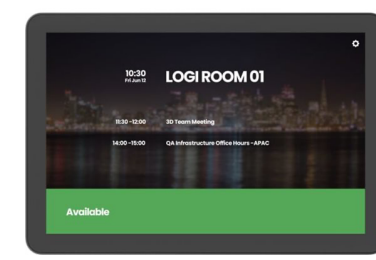

Logitech Topseller im Frühling

Logitech Tap Scheduler Purpose-Built Scheduling Panel for Meeting Rooms

561,12 €

KAUFEN

Hersteller # 952-000091
TD SYNEX Nr. 6996015

- Saubere, problemlose Installation
- Speziell als Planungspanel entwickelt
- Nutzen sie Ihren vorhandenen Platz optimal aus

Logitech Rally Bar Mini

2.106,13 €

KAUFEN

Hersteller # 960-001339
TD SYNEX Nr. 6738317

- USB-Modus
- Appliance-Modus
- Kabelführung
- Montagemöglichkeiten
- Hervorragende Qualität
- Konzentriert bleiben
- Toller Klang
- RightSight Autoframing- und Kamerasteuerungsfunktionen
- KI-basierte Erkenntnisse

Logitech Rally Bar Huddle

1.403,85 €

KAUFEN

Hersteller # 960-001501
TD SYNEX Nr. 8396388

- Jeder wird deutlich gesehen und gehört
- Funktioniert mit führenden Videoplattformen
- Schnell einzurichten, einfach zu verwalten